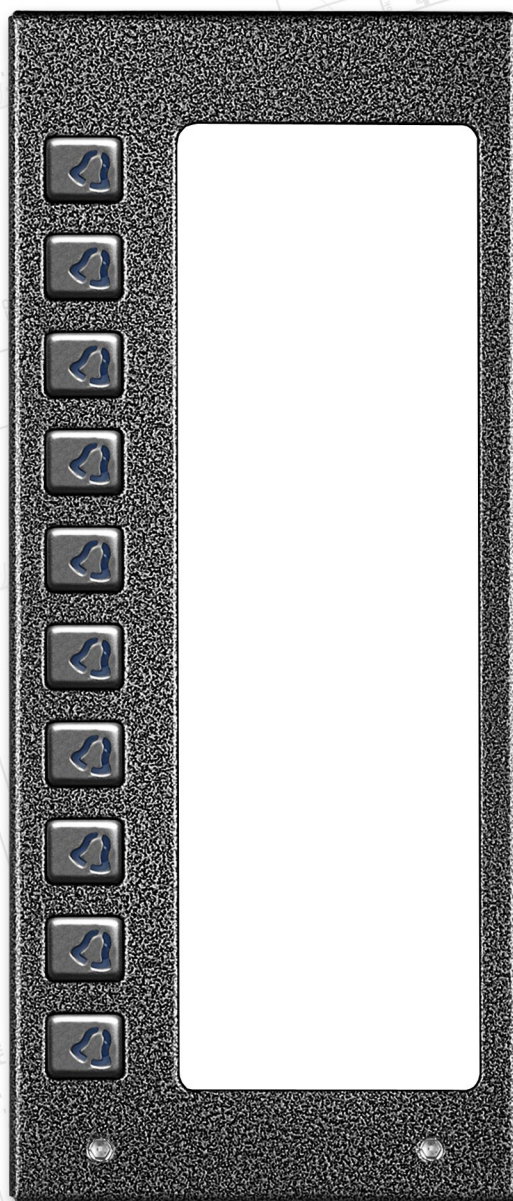

Moduł 2NP - Moduł z 2 przyciskami bezpośredniego wyboru numeru lokalu. Moduł daje możliwość umieszczenia loga lub opisów dla każdego przycisku. Rozwiązanie bardzo przydatne w przypadku biurów, bądź lokalizacji gdzie znajdują się firmy. Każdy z przycisków jest indywidualnie programowany. Istnieje możliwość połączenia razem większej ilości modułów. Lista opisowa łatwa do wymiany, podświetlona w kolorze podświetlenia centrali. Możliwość łączenia i współpracy z innymi modułami. Montowany w ramce ze stali kwasoodpornej. Dostępne darmowe oprogramowanie do tworzenia list opisowych. Moduł dedykowany do systemów CDNA, CDNC, CDNP, CDNV, CDNWS.

Moduł 6NP - Moduł z 6 przyciskami bezpośredniego wyboru numeru lokalu. Moduł daje możliwość umieszczenia loga lub opisów dla każdego przycisku. Rozwiązanie bardzo przydatne w przypadku biurów, bądź lokalizacji gdzie znajdują się firmy. Każdy z przycisków jest indywidualnie programowany. Istnieje możliwość połączenia razem większej ilości modułów. Lista opisowa łatwa do wymiany, podświetlona w kolorze podświetlenia centrali. Możliwość łączenia i współpracy z innymi modułami. Montowany w ramce ze stali kwasoodpornej. Dostępne darmowe oprogramowanie do tworzenia list opisowych. Moduł dedykowany do systemów CDNA, CDNC, CDNP, CDNV, CDNWS.

Moduł 10NP - Moduł z 10 przyciskami bezpośredniego wyboru numeru lokalu. Moduł daje możliwość umieszczenia loga lub opisów dla każdego przycisku. Rozwiązanie bardzo przydatne w przypadku biurów, bądź lokalizacji gdzie znajdują się firmy. Każdy z przycisków jest indywidualnie programowany. Istnieje możliwość połączenia razem większej ilości modułów. Lista opisowa łatwa do wymiany, podświetlona w kolorze podświetlenia centrali. Możliwość łączenia i współpracy z innymi modułami. Montowany w ramce ABS oraz ze stali kwasoodpornej. Dostępne darmowe oprogramowanie do tworzenia list opisowych. Moduł dedykowany do systemów CDNA, CDNC, CDNP, CDNV, CDNWS.