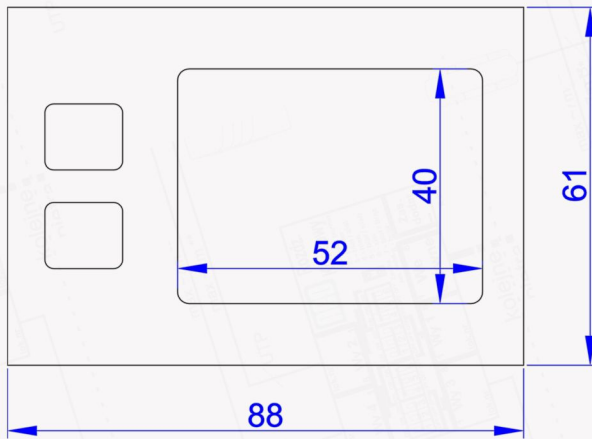

Moduły dostępne w kolorach:

Grafit

Brąz

Wymiary modułu 2NP

Wymiary modułu 10NP

Wymiary modułu 6NP

Dystrybutor: