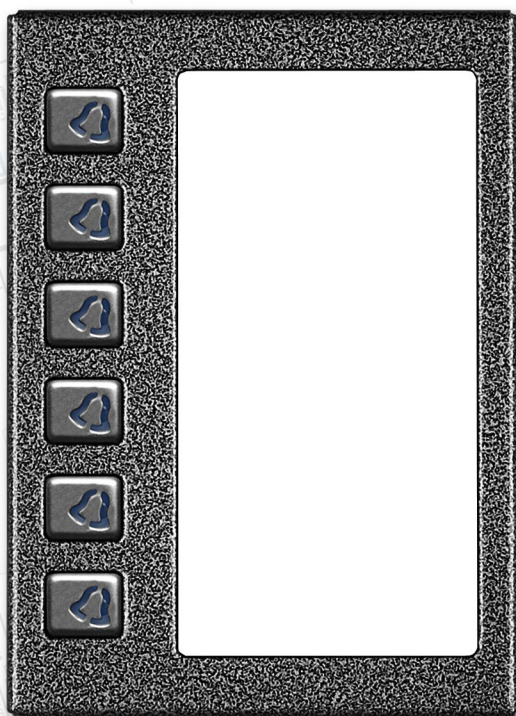

Moduł 2NP - Moduł z 2 przyciskami bezpośredniego wyboru numeru lokalu. Moduł daje możliwość umieszczenia loga lub opisów dla każdego przycisku. Rozwiązanie bardzo przydatne w przypadku biurów, bądź lokalizacji gdzie znajdują się firmy. Każdy z przycisków jest indywidualnie programowany. Istnieje możliwość połączenia razem większej ilości modułów. Lista opisowa łatwa do wymiany, podświetlona w kolorze podświetlenia centrali. Możliwość łączenia i współpracy z innymi modułami. Montowany w ramce ze stali kwasoodpornej. Dostępne darmowe oprogramowanie do tworzenia list opisowych. Moduł dedykowany do systemów CDNA, CDNC, CDNP, CDNV, CDNWS.

Moduł 6NP - Moduł z 6 przyciskami bezpośredniego wyboru numeru lokalu. Moduł daje możliwość umieszczenia loga lub opisów dla każdego przycisku. Rozwiązanie bardzo przydatne w przypadku biurów, bądź lokalizacji gdzie znajdują się firmy. Każdy z przycisków jest indywidualnie programowany. Istnieje możliwość połączenia razem większej ilości modułów. Lista opisowa łatwa do wymiany, podświetlona w kolorze podświetlenia centrali. Możliwość łączenia i współpracy z innymi modułami. Montowany w ramce ze stali kwasoodpornej. Dostępne darmowe oprogramowanie do tworzenia list opisowych. Moduł dedykowany do systemów CDNA, CDNC, CDNP, CDNV, CDNWS.

Moduł 10NP - Moduł z 10 przyciskami bezpośredniego wyboru numeru lokalu. Moduł daje możliwość umieszczenia loga lub opisów dla każdego przycisku. Rozwiązanie bardzo przydatne w przypadku biurów, bądź lokalizacji gdzie znajdują się firmy. Każdy z przycisków jest indywidualnie programowany. Istnieje możliwość połączenia razem większej ilości modułów. Lista opisowa łatwa do wymiany, podświetlona w kolorze podświetlenia centrali. Możliwość łączenia i współpracy z innymi modułami. Montowany w ramce ABS oraz ze stali kwasoodpornej. Dostępne darmowe oprogramowanie do tworzenia list opisowych. Moduł dedykowany do systemów CDNA, CDNC, CDNP, CDNV, CDNWS.