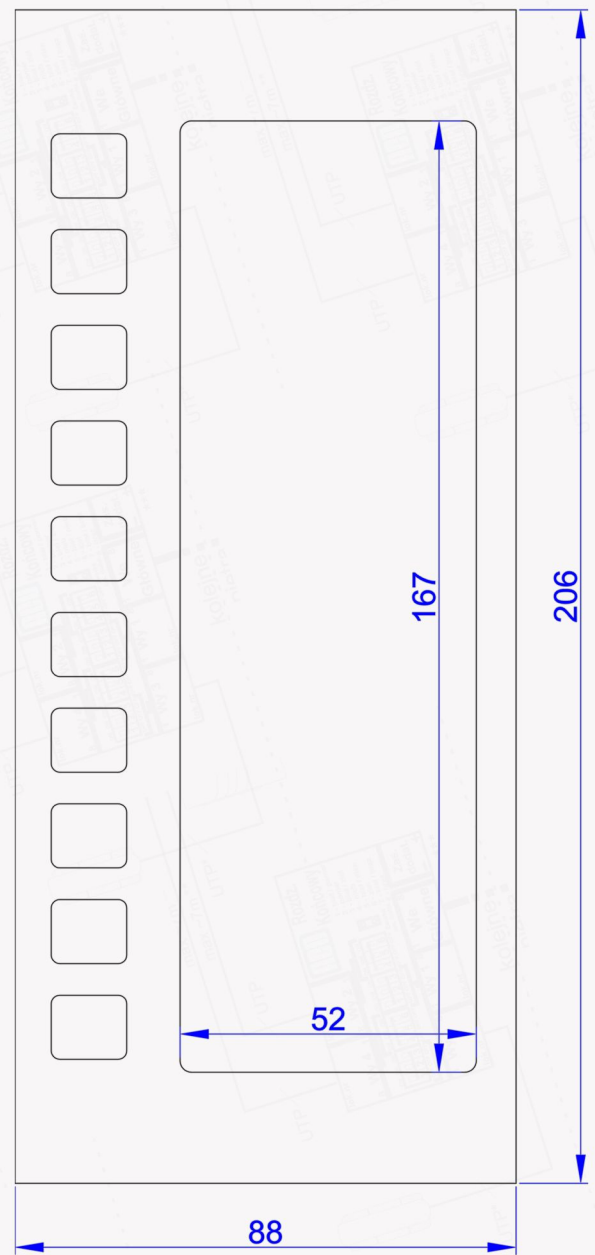

Moduły dostępne w kolorach:

Grafit

Brąz

Wymiary modułu 2NP

Wymiary modułu 10NP

Wymiary modułu 6NP

Dystrybutor: