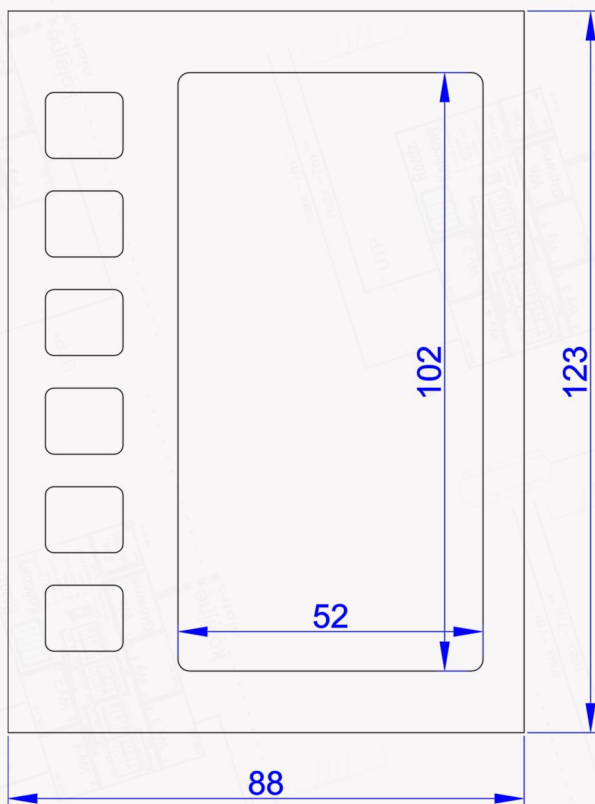

Moduły dostępne w kolorach:

Grafit

Brąz

Wymiary modułu 2NP

Wymiary modułu 10NP

Wymiary modułu 6NP

Dystrybutor: