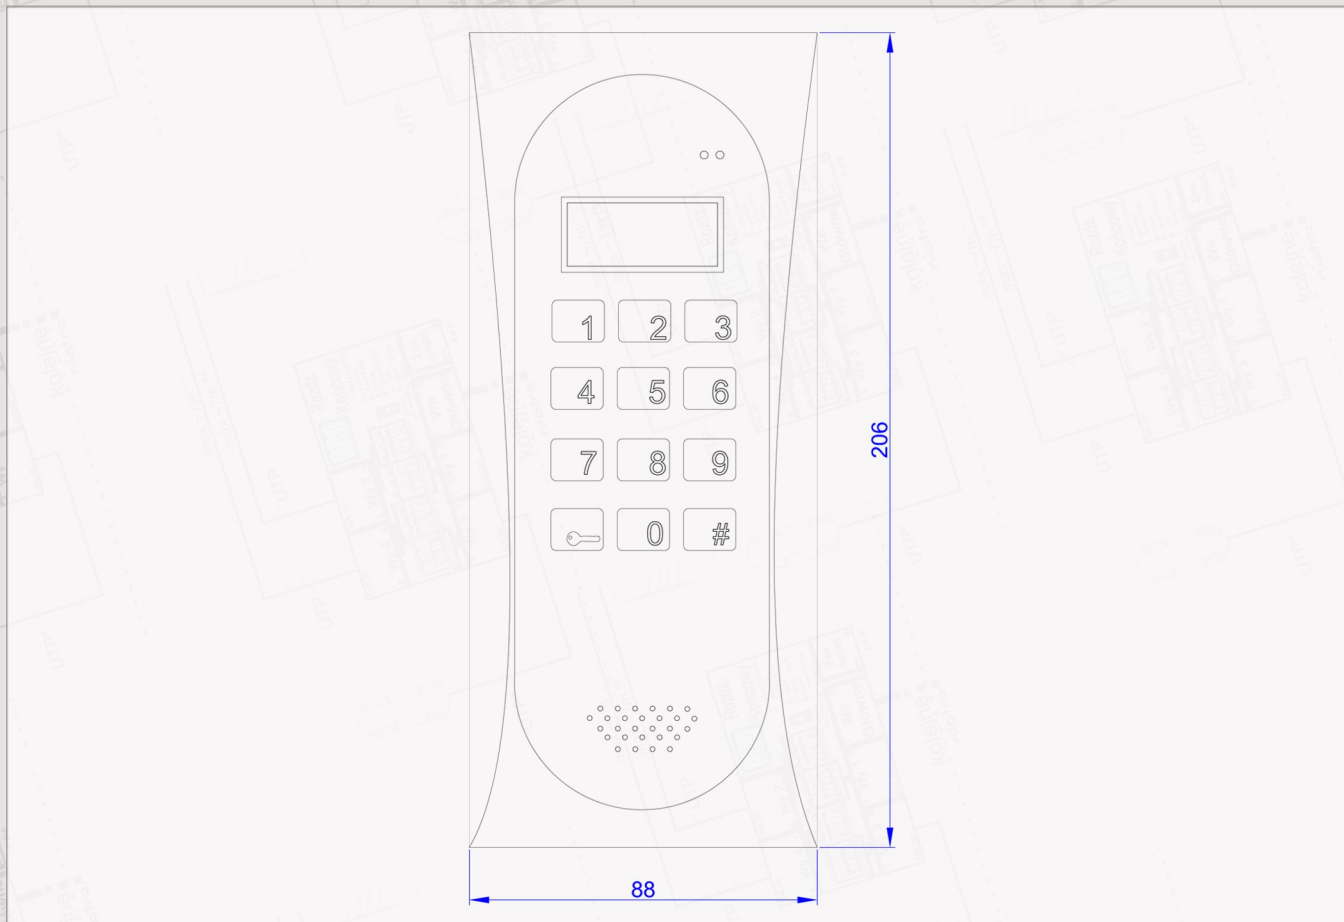

Wymiary centrali domofonowej CDNP