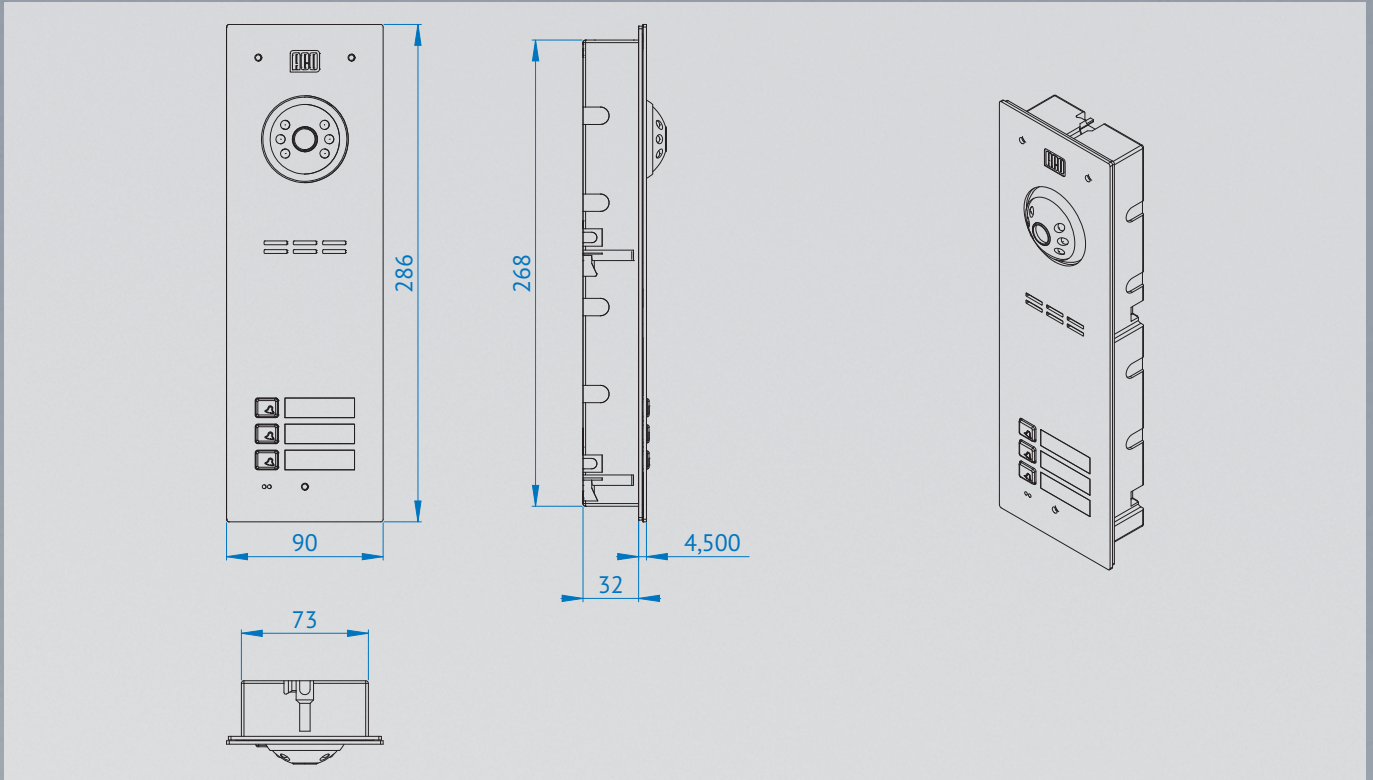

### Wybrane cechy paneli FAM-PV

- płaski panel przedni wykonany z 2 mm szczotkowanej stali nierdzewnej
- odporny na warunki atmosferyczne oraz akty wandalizmu
- podgrzewana, kolorowa kamera o wysokiej rozdzielczości
- regulowana pozycja kierunku obserwacji kamery wraz z podświetleniem LED w podczerwieni: +/- 20° w każdą ze stron
- szerokokątny obiektyw
- 1 lub 2 indywidualnie podświetlane przyciski wywołania wykonane ze stali nierdzewnej
- łatwo wymienne pola opisowe
- opcjonalnie wbudowany zamek szyfrowy
- możliwość wytłoczenia w przyciskach klawiatury symboli zgodnych z językiem Braille'a
- panel dostosowany do obsługi przez osoby niewidzące, niesłyszące oraz niepełnosprawne ruchowo
- prosty montaż podtynkowy
- nowoczesna, wygodna w montażu pushka ABS z możliwością dokupienia zestawu montażowego na słupek / płytę gipsową
- instalacja cyfrowa – skrętka cat. 5e lub 6
- obsługa do 10 lokali
- możliwość budowy pojedynczych lub wielowojściowych systemów (Master / Slave)
- indywidualne ustawienia parametrów dzwonienia
- automatyka domowa: sterowanie urządzeniami zewnętrznymi, np. bramą, roletami, oświetleniem szlabanem również bez aktywnego połączenia
- sterowanie zwozrą elektromagnetyczną i elektrozaczepami różnego typu
- obsługa zewnętrznego przycisku otwierania
- kompatybilny ze wszystkimi cyfrowymi urządzeniami z grup CDN, INSPIRO oraz FAMILIO
- programowanie z poziomu centrali oraz komputera za pomocą kabla USB
- darmowe oprogramowanie dostępne na [www.aco.com.pl](http://www.aco.com.pl)

## Rysunek techniczny