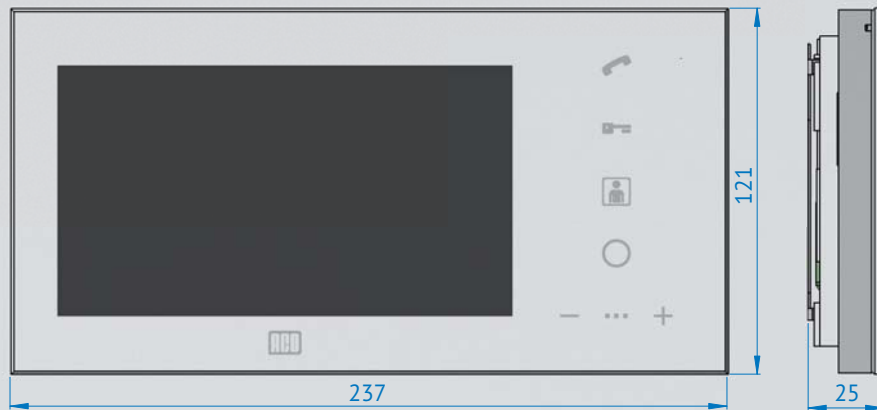

Domofony ACO. Liczy się pierwsze wrażenie.

Wybrane cechy wideomonitora MPRO7:

- nowoczesny, płaski, dotykowy front wykonany ze szkła
- odporny na zarysowania, łatwy do utrzymania w czystości
- wyświetlacz LCD 7"
- kolorowy, wyrazisty obraz
- głośnomówiący
- czysty, pozbawiony zakłóceń dźwięk
- intuicyjna i komfortowa obsługa
- dostępny w kolorze białym oraz czarnym
- prosty montaż natynkowy
- pełna prywatność połączenia
- podgląd obrazu bez aktywnego połączenia
- instalacja cyfrowa – skrętka cat. 5e lub 6
- możliwość pracy kilku monitorów pod jednym adresem
- realizacja funkcji dzwonka
- intercom: łączność wewnętrzna pomiędzy wideomonitorami
- niezależny adres główny i intercomu dla każdego wideomonitora
- automatyka domowa: sterowanie urządzeniami zewnętrznymi, np. bramą, roletami, oświetleniem szlabanem również bez aktywnego połączenia
- funkcja Office – automatyczne otwieranie drzwi – aktywacja w dowolnym momencie
- kompatybilny ze wszystkimi cyfrowymi urządzeniami z grup INSPIRO oraz FAMILIO

familio

Widemonitor
MPRO7

ACO

DOMOFONY

Zadbaj o pierwsze wrażenie!

Rysunek techniczny

Schemat połączeń

Miejsce na pieczęć