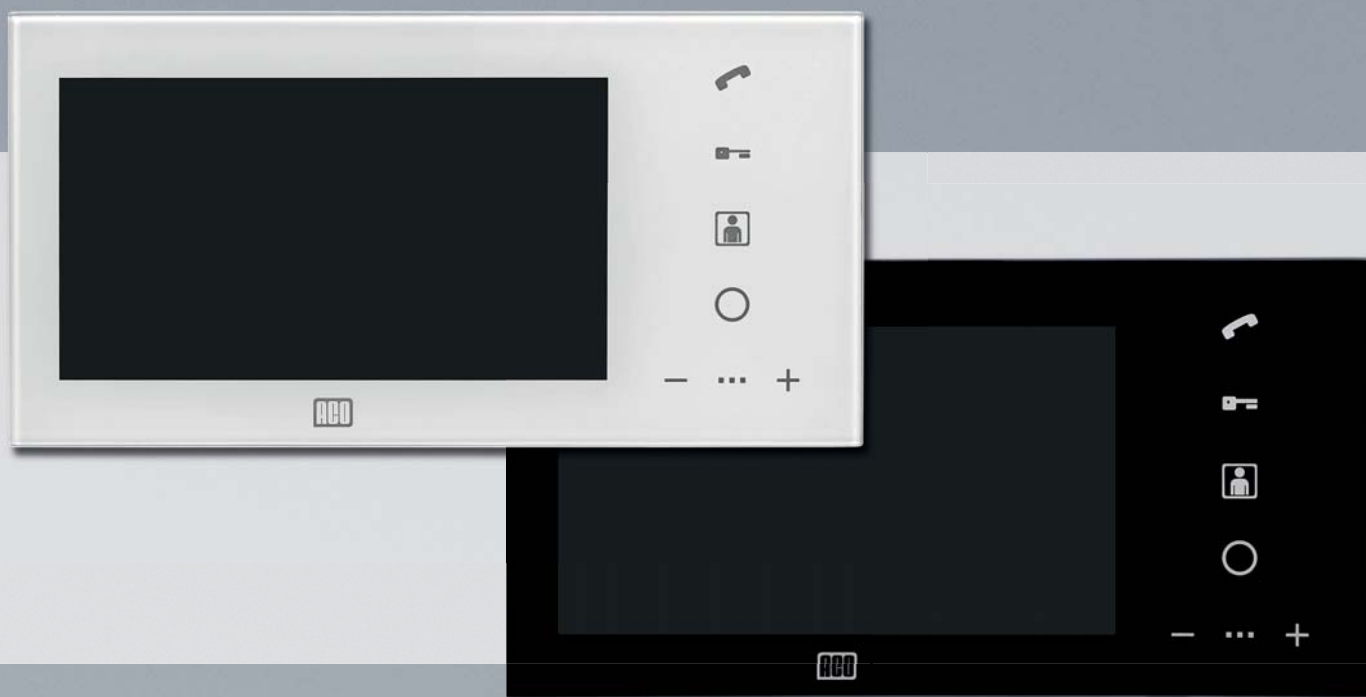

Czym jest domofon? W ACO myślimy: domofon to WIZYTÓWKA domu!

Gdy powstaje nowy dom, to każdy detal jest ważny, a jeden drobiazg może zepsuć całe wrażenie. Dlatego starannie dobierasz materiały, z jakich zostanie zbudowany. Pora na wybór domofonu: urządzenia, które powita Twoich gości jeszcze przed Tobą. Jak będzie wyglądać?

Domofony ACO. Liczy się pierwsze wrażenie.

Wybrane cechy wideomonitora MPRO7:

- nowoczesny, płaski, dotykowy front wykonany ze szkła
- odporny na zarysowania, łatwy do utrzymania w czystości
- wyświetlacz LCD 7"
- kolorowy, wyrazisty obraz
- głośnomówiący
- czysty, pozbawiony zakłóceń dźwięk
- intuicyjna i komfortowa obsługa
- dostępny w kolorze białym oraz czarnym
- prosty montaż natynkowy
- pełna prywatność połączenia
- podgląd obrazu bez aktywnego połączenia
- instalacja cyfrowa – skrętka cat. 5e lub 6
- możliwość pracy kilku monitorów pod jednym adresem
- realizacja funkcji dzwonka
- intercom: łączność wewnętrzna pomiędzy wideomonitorami
- niezależny adres główny i intercomu dla każdego wideomonitora
- automatyka domowa: sterowanie urządzeniami zewnętrznymi, np. bramą, roletami, oświetleniem szlabanem również bez aktywnego połączenia
- funkcja Office – automatyczne otwieranie drzwi – aktywacja w dowolnym momencie
- kompatybilny ze wszystkimi cyfrowymi urządzeniami z grup INSPIRO oraz FAMILIO