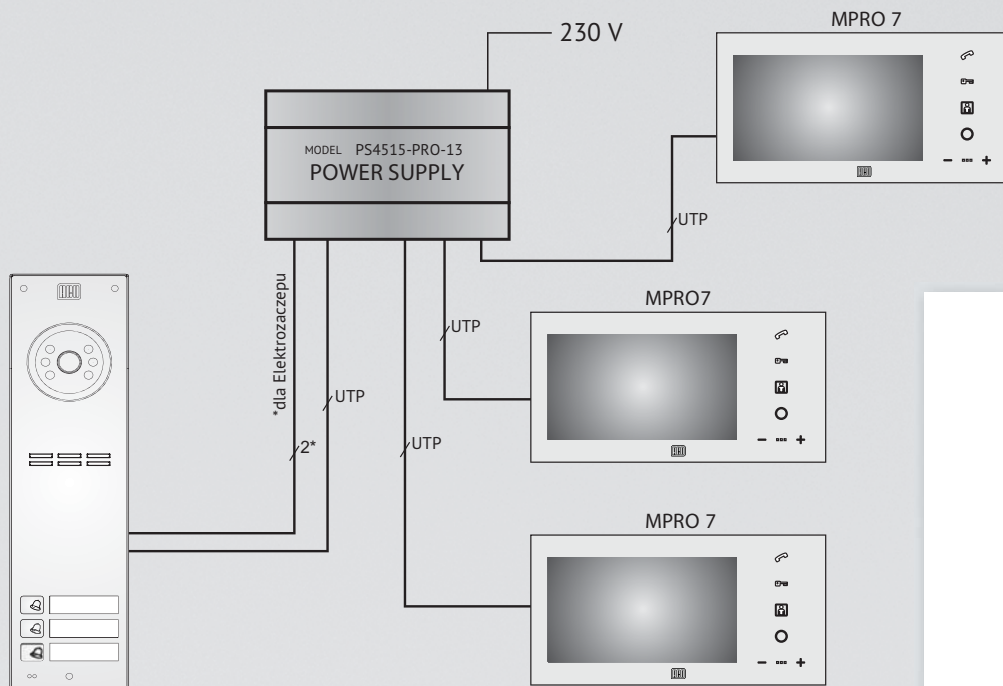

Domofony ACO. Liczy się pierwsze wrażenie.

Wybrane cechy wideomonitora MPRO7:

- nowoczesny, płaski, dotykowy front wykonany ze szkła
- odporny na zarysowania, łatwy do utrzymania w czystości
- wyświetlacz LCD 7"
- kolorowy, wyrazisty obraz
- głośnomówiący
- czysty, pozbawiony zakłóceń dźwięk
- intuicyjna i komfortowa obsługa
- dostępny w kolorze białym oraz czarnym
- prosty montaż natynkowy
- pełna prywatność połączenia
- podgląd obrazu bez aktywnego połączenia
- instalacja cyfrowa – skrętka cat. 5e lub 6
- możliwość pracy kilku monitorów pod jednym adresem
- realizacja funkcji dzwonka
- intercom: łączność wewnętrzna pomiędzy wideomonitorami
- niezależny adres główny i intercomu dla każdego wideomonitora
- automatyka domowa: sterowanie urządzeniami zewnętrznymi, np. bramą, roletami, oświetleniem szlabanem również bez aktywnego połączenia
- funkcja Office – automatyczne otwieranie drzwi – aktywacja w dowolnym momencie
- kompatybilny ze wszystkimi cyfrowymi urządzeniami z grup INSPIRO oraz FAMILIO

familio

Widemonitor
MPRO7

ACO

DOMOFONY

Zadbaj o pierwsze wrażenie!

Rysunek techniczny

Schemat połączeń

Miejsce na pieczęć