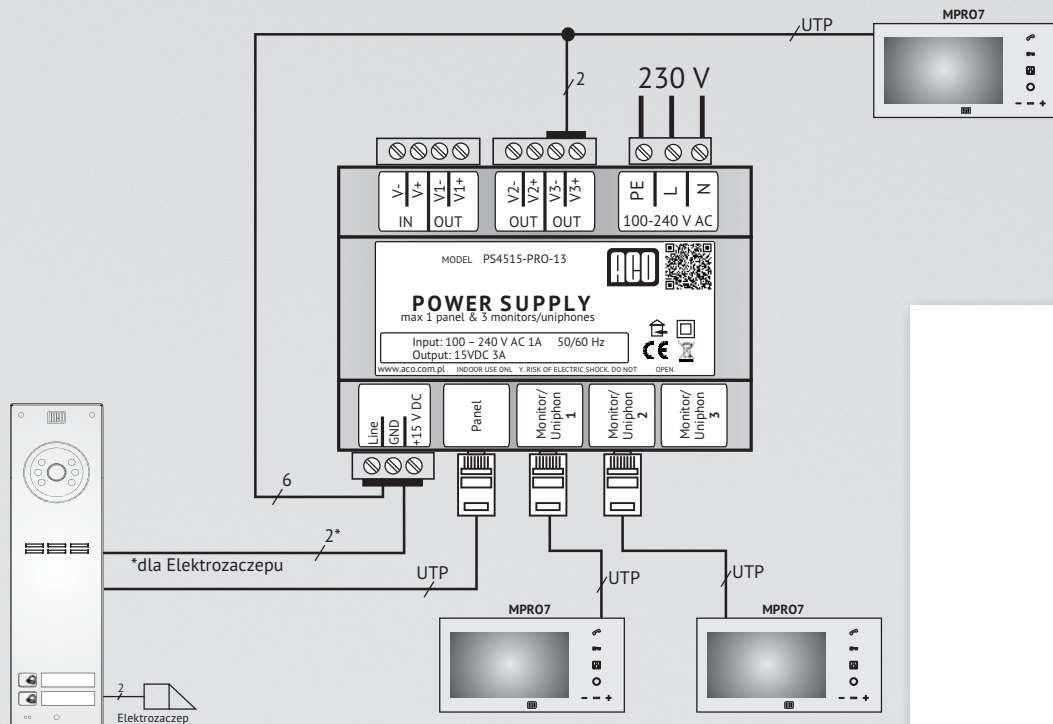

Domofony ACO. Liczy się pierwsze wrażenie.

PS 4515-PRO-13

Wybrane cechy zasilacza do systemu FAM-PRO

- wbudowany aktywny 3-wyjściowy rozdzielacz sygnału wideo
- energooszczędny zasilacz impulsowy
- natynkowy sposób montażu lub szyna DIN 35 mm
- wymiar: 6 modułów DIN (106,3 mm)
- napięcie zasilania 100-240 V AC, 1 A, 50/60 Hz
- napięcie wyjściowe 15 V DC +/- 5%
- dopuszczalne obciążenie 3 A

Rysunek techniczny

Schemat połączeń

KK0107VA.1530

www.aco.com.pl

DOSKONAŁA POLSKA JAKOŚĆ OD 20 LAT

ODPORNE NA WARUNKI ATMOSFERYCZNE