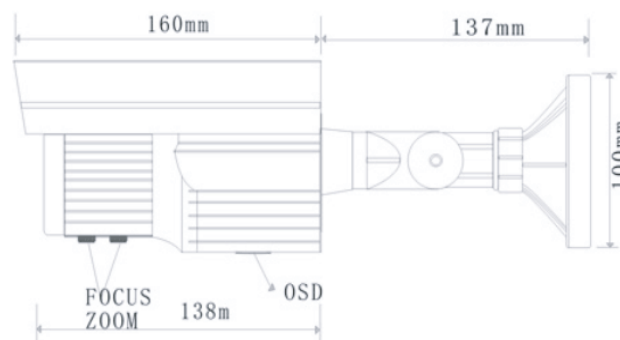

HSCS772812HIR3G Bluetooth DSDi media service

Kamera tubowa 2.0 Mpx 1080P HD-CVI 2.8-12mm IR 40-60m - EIFLEX

Zintegrowana kamera zewnętrzna HD-CVI HSC772812HIR3G wyposażona jest w zintegrowany promiennik podczerwieni oraz zmiennie ogniskowy 3Mpx obiektyw 2,8 - 12 mm pozwalający na swobodne dopasowanie pola widzenia kamery. Przeznaczona do systemów monitoringu CCTV opartych o technologię HD-CVI, umożliwiającą przesył obrazu rozdzielczości 1080P.

Wymiary

DANE TECHNICZNE

Obsługa standardu HD-CVI

Przetwornik:	1/2.7" Sony322+Nextchip2440H
Obiektyw:	3 MP; 2,8 - 12 mm
Rozdzielczość:	1080P
DSP:	NVP2441H
Standard wideo:	PAL
Promiennik podczerwieni / IR LED:	40-60m / 3 diody
Funkcje:	D-WDR, DNR: 2D-DNR, 3D-DNR, BLC/HLC
Stosunek sygnał/szum:	>65 dB
Menu:	UTC z poziomu rejestratora
Temperatura pracy / Szczelność:	-20C/+60C, Ochrona IP66
Lustro:	Horizontalne/Wertykalne
Maski prywatności:	Tak
Balans bieli:	Auto/Manual
Wyjście wideo:	BNC 1.0VP-P 75Ω
Zasilanie:	12V DC
Wymiary:	138 x 100 x 297 mm
Dostępne puszki dystansowe:	HSA77WHITE, HSA77WHITE2
Obudowa metalowa, kolor biały	