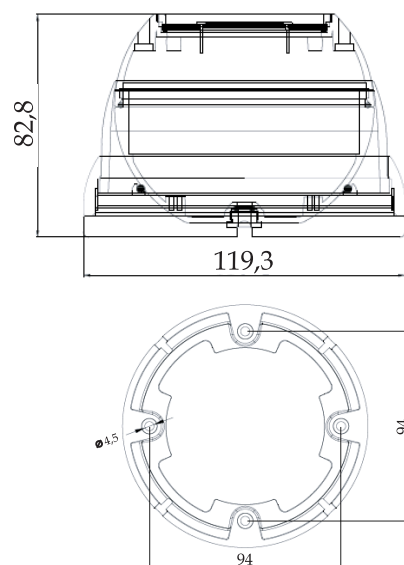

HSCS852812HIRB Bluetooth DSDi media service

Kamera kopułkowa 2.0 Mpix 1080P HD-CVI 2.8-12mm IR 30-40m - EIFLEX

Kopułkowa kamera zewnętrzna HD-CVI HSCS852812HIR wyposażona jest w zintegrowany promiennik podczerwieni oraz zmienno ogniskowy 3Mpix obiektyw 2,8 - 12 mm. Kamera przeznaczona jest do systemów monitoringu CCTV, opartych o technologię HD-CVI, która umożliwia przesył obrazu w wysokiej rozdzielczości.

Wymiary

DANE TECHNICZNE

Obsługa standardu IP

Przetwornik:	1/2,7" Sony322+Nextchip2440H
Obiektyw:	3 Mpix; 2,8 - 12 mm
Promiennik podczerwieni / IR LED:	30-40m / 36 IR
Rozdzielczość:	1080P
Minimalne oświetlenie:	0,01 LUX
Stosunek sygnał / szum:	>80dB
D-DWR:	Tak
Jasność:	0-100
ABC:	0-15
Spowolnienie migawki:	Off - X30
Migawka:	Auto - X30
Odmglanie	Off / Auto
Cieniowanie	Off / On
Podświetlenie:	Off / BLC / HSBLC
Dzień i Noc:	Auto / Color / B&W / Extern

Balans bieli:	ATW / AWC / INDOOR / OUTDOOR / MANUAL / ABW
Monitor:	0 / 1 / 2 / 3
DNR:	2DNR / 3DNR
D-EFFECT:	Freeze / Mirror
Ostrość:	Off / Auto
Ruch:	Off / On
Maskowanie:	16
Zasilanie:	12V DC
Wymiary:	82,8 x 119,3 mm
Dostępne puszki dystansowe:	HSA85BLACK / HSA85WHITE
Obudowa metalowa, kolor czarny	