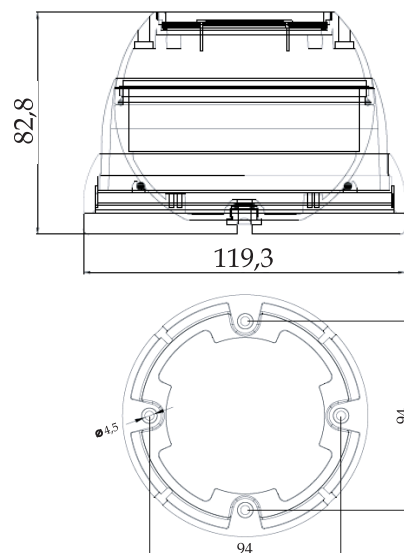

HSCS852812HIRW Bluetooth DSDi media service

Kamera kopułkowa 2.0 Mpix 1080P HD-CVI 2.8-12mm IR 30-40m - EIFLEX

Kopułkowa kamera zewnętrzna HD-CVI HSCS852812HIR wyposażona jest w zintegrowany promiennik podczerwieni oraz zmiennie ogniskowy 3Mpix obiektyw 2,8 - 12 mm. Kamera przeznaczona jest do systemów monitoringu CCTV, opartych o technologię HD-CVI, która umożliwia przesył obrazu w wysokiej rozdzielczości.

Wymiary

DANE TECHNICZNE

Obsługa standardu IP

Przetwornik:	1/2,7" Sony322+Nextchip2440H
Obiektyw:	3 Mpix; 2,8 - 12 mm
Promiennik podczerwieni / IR LED:	30-40m / 36 IR
Rozdzielczość:	1080P
Minimalne oświetlenie:	0,01 LUX
Stosunek sygnał / szum:	>80dB
D-WDR:	Tak
Jasność:	0-100
ABC:	0-15
Spowolnienie migawki:	Off - X30
Migawka:	Auto - X30
Odmglanie	Off / Auto
Cieniowanie	Off / On
Podświetlenie:	Off / BLC / HSBLC
Dzień i Noc:	Auto / Color / B&W / Extern

Balans bieli:	ATW / AWC / INDOOR / OUTDOOR / MANUAL / ABW
Monitor:	0 / 1 / 2 / 3
DNR:	2DNR / 3DNR
D-EFFECT:	Freeze / Mirror
Ostrość:	Off / Auto
Ruch:	Off / On
Maskowanie:	16
Zasilanie:	12V DC
Wymiary:	82,8 x 119,3 mm
Dostępne puszki dystansowe:	HSA85BLACK / HSA85WHITE
Obudowa metalowa, kolor biały	