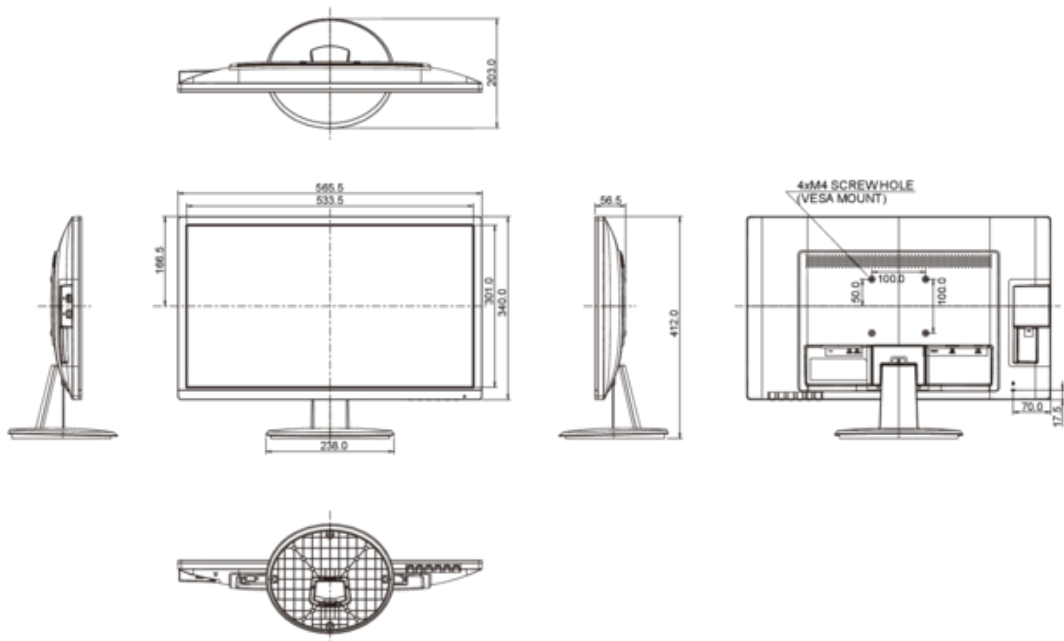

8. WYMIARY / WAGA

WYMIARY (SZER. X WYS. X GŁ.)	565.5 x 412 x 203 mm
WAGA	3.4 kg

9. CENA

CENA	PLN 749 brutto
------	----------------

Wszystkie znaki towarowe zastrzeżone. Pomyłki i wprowadzanie zmian zastrzeżone. Specyfikacje produktów mogą ulec zmianie bez wcześniejszego zawiadomienia. Wszystkie monitory LCD iiyama są zgodne z normą ISO-9241-307:2008 określającą liczbę i rodzaj defektów matrycy.