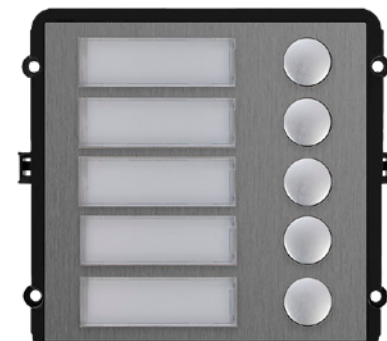

BCS-PAN-C*
MODUŁ CZYTNIKA BRELOKÓW

- KOMPATYBILNY Z MODUŁEM KAMERY BCS-PAN-KAM I RAMKAMI BCS-RA2 ORAZ BCS-RA3
- 10 000 UŻYTKOWNIKÓW
- WYMIARY 110x120x24.9 MM
- IP54, IK07