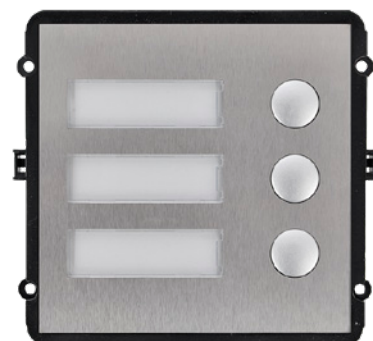

BCS-PAN-P5*
MODUŁ Z PRZYCISKAMI

- KOMPATYBILNY Z MODUŁEM KAMERY BCS-PAN-KAM I RAMKAMI BCS-RA2 ORAZ BCS-RA3
- 5 PRZYCISKÓW WYWOŁANIA
- WYMIARY 110x120x24.9 MM
- IP54, IK07