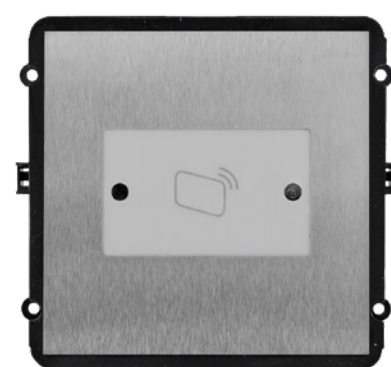

BCS-PAN-C*
MODUŁ CZYTNIKA BRELOKÓW

- KOMPATYBILNY Z MODUŁEM KAMERY BCS-PAN-KAM I RAMKAMI BCS-RA2 ORAZ BCS-RA3
- 10 000 UŻYTKOWNIKÓW
- WYMIARY 110x120x24.9 MM
- IP54, IK07