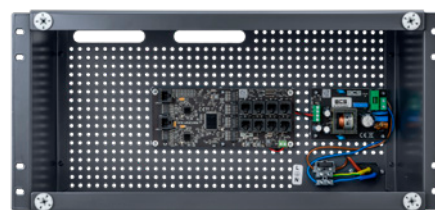

#### SYSTEM ZASILANIA

- OBSŁUGA KAMER 4K ULTRA HD
- 16 ODBIORNIKÓW POE 802.3AT/AF LUB POE PASSIVE
- DO 40W MOCY NA PORTACH POE (LAN\_1 DO LAN\_8)
- IP20

#### SYSTEM ZASILANIA

- OBSŁUGA KAMER 4K ULTRA HD
- 8 ODBIORNIKÓW POE 802.3AT/AF LUB POE PASSIVE
- DO 40W MOCY NA PORTACH POE (LAN\_1 DO LAN\_8)
- IP20