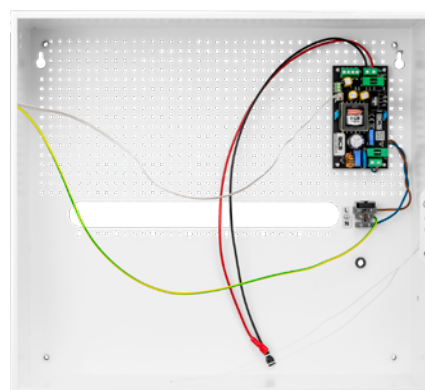

ZAPYTAJ O CENY U DYSTRYBUTORA **BCS®**

OFERTA PROMOCYJNA NIE STANOWI OFERTY HANDLOWEJ W ROZUMIENIU KODEKSU CYWILNEGO.
PROMOCJA OBOWIĄZUJE OD 1 LISTOPADA 2020 DO 30 LISTOPADA 2020 LUB DO WYCZERPANIA ZAPASÓW MAGAZYNOWYCH.