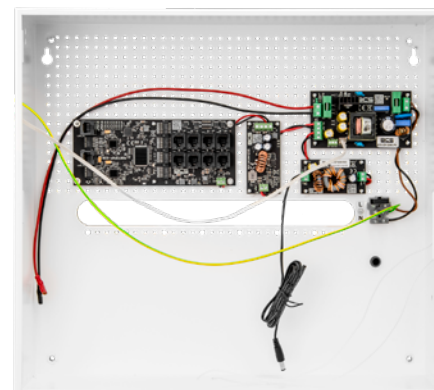

BCS-IP16GB/E-S

SYSTEM ZASILANIA

- OBSŁUGA KAMER 4K ULTRA HD
- 16 ODBIORNIKÓW POE 802.3AT/AF LUB POE PASSIVE
- MIEJSCE NA REJESTRATOR WIDEO (NVR)