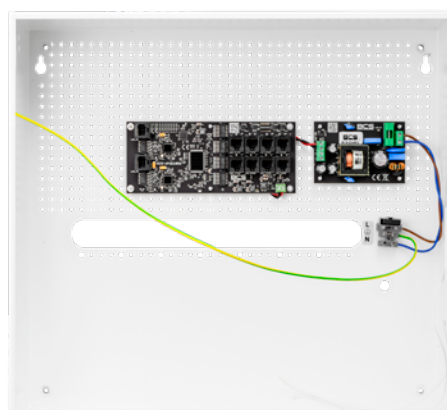

BCS-IP8GB/E-S

SYSTEM ZASILANIA

- OBSŁUGA KAMER 4K ULTRA HD
- 8 ODBIORNIKÓW POE 802.3AT/AF LUB POE PASSIVE
- MIEJSCE NA REJESTRATOR WIDEO (NVR)

BCS-ZA1206/UPS/H

SYSTEM ZASILANIA

- KOMPLETNE ROZWIĄZANIE ZASILANIA URZĄDZEŃ CCTV
- CENTRALNE BUFOROWANIE ZASILANIA
- DŁUGI CZAS PODTRZYMANIA ZASILANIA