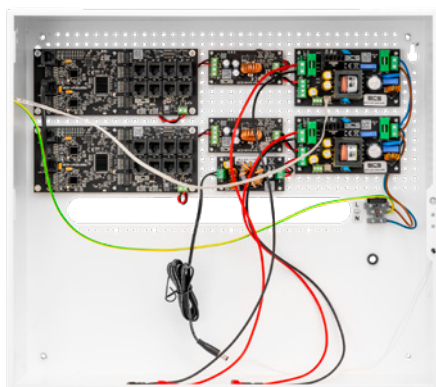

BCS-UPS/IP16GB/E-S

SYSTEM ZASILANIA

- OBSŁUGA KAMER 4K ULTRA HD
- 16 ODBIORNIKÓW POE 802.3AT/AF LUB POE PASSIVE
- 2 AKUMULATORY 18 AH

BCS-UPS/IP8GB/E-S

SYSTEM ZASILANIA

- OBSŁUGA KAMER 4K ULTRA HD
- 8 ODBIORNIKÓW POE 802.3AT/AF LUB POE PASSIVE
- 1 AKUMULATOR 18 AH