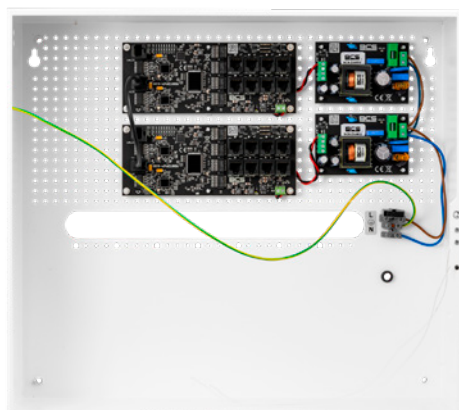

BCS-IP16GB/E-S

SYSTEM ZASILANIA

- OBSŁUGA KAMER 4K ULTRA HD
- 16 ODBIORNIKÓW POE 802.3AT/AF LUB POE PASSIVE
- MIEJSCE NA REJESTRATOR WIDEO (NVR)