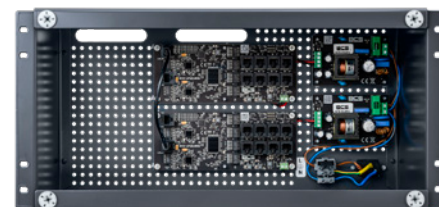

#### SYSTEM ZASILANIA

- OBSŁUGA KAMER 4K ULTRA HD
- 16 ODBIORNIKÓW POE 802.3AT/AF LUB POE PASSIVE
- DO 40W MOCY NA PORTACH POE (LAN\_1 DO LAN\_8)
- IP20